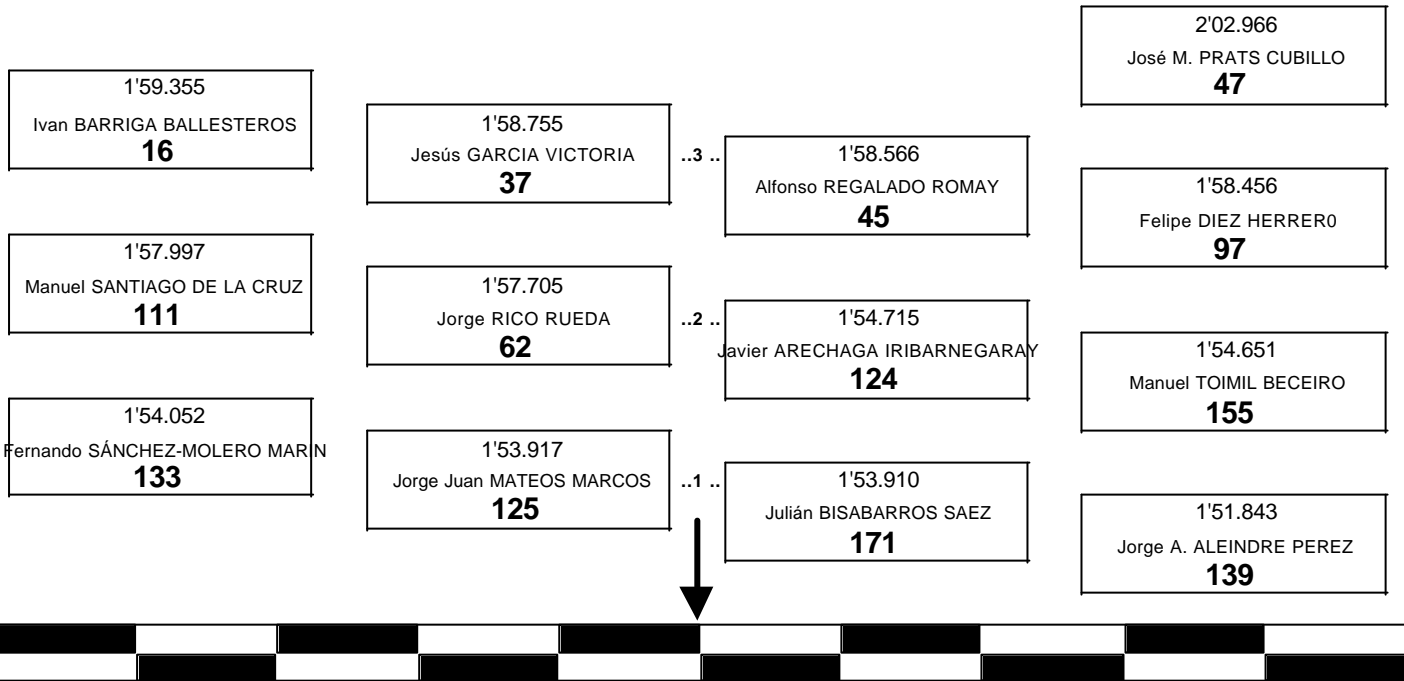

TROFEO RACE DE MOTOCICLISMO

MIXTA

Circuito del Jarama
28 de Abril de 2007

PARRILLA DE SALIDA

LOS COMISARIOS DEPORTIVOS

JEFE de CRONOMETRAJE

Santísima Trinidad 30 28010 MADRID
Tel y Fax 91.448.32.06
www.cronococa.com
e-mail: crono_coca@terra.es

TROFEO RACE DE MOTOCICLISMO

MIXTA

Circuito del Jarama
28 de Abril de 2007

CLASIFICACION PROVISIONAL

Clas.	Nº	PILOTO	MAQUINA	N.V.	Tiempo	Promedio	Dif 1º	V.R.	Tiempo	Promedio
1	139	Jorge A. ALEINDRE PEREZ	SUZUKI	7	13'03.240	123.871		3	1'49.067	127.078
2	171	Julián BISABARROS SAEZ	MV - AGUSTA	7	13'09.113	122.949	5"873	3	1'50.271	125.691
3	124	Javier ARECHAGA IRIBARNEGARAY	SUZUKI	7	13'10.864	122.676	7"624	7	1'49.837	126.187
4	125	Jorge Juan MATEOS MARCOS	YAMAHA	7	13'33.583	119.251	30"343	6	1'53.407	122.215
5	133	Fernando SÁNCHEZ-MOLERO MARIN	SUZUKI	7	13'38.458	118.540	35"218	2	1'53.649	121.955
6	155	Manuel TOIMIL BECEIRO	HONDA	7	13'38.815	118.489	35"575	7	1'53.876	121.712
7	62	Jorge RICO RUEDA	SUZUKI	7	13'43.511	117.813	40"271	5	1'55.876	119.611
8	16	Ivan BARRIGA BALLESTROS	YAMAHA	7	13'51.140	116.732	47"900	5	1'55.150	120.365
9	45	Alfonso REGALADO ROMAY	YAMAHA	7	13'55.544	116.116	52"304	5	1'57.547	117.911
10	97	Felipe DIEZ HERRERO	SUZUKI	7	13'57.225	115.883	53"985	6	1'56.555	118.914
11	111	Manuel SANTIAGO DE LA CRUZ	YAMAHA	7	14'08.131	114.393	1'04"891	2	1'57.529	117.929
12	37	Jesús GARCIA VICTORIA	HONDA	7	14'08.686	114.318	1'05"446	7	1'58.208	117.251
13	47	José M. PRATS CUBILLO	HONDA	7	14'37.683	110.542	1'34"443	4	2'02.886	112.788