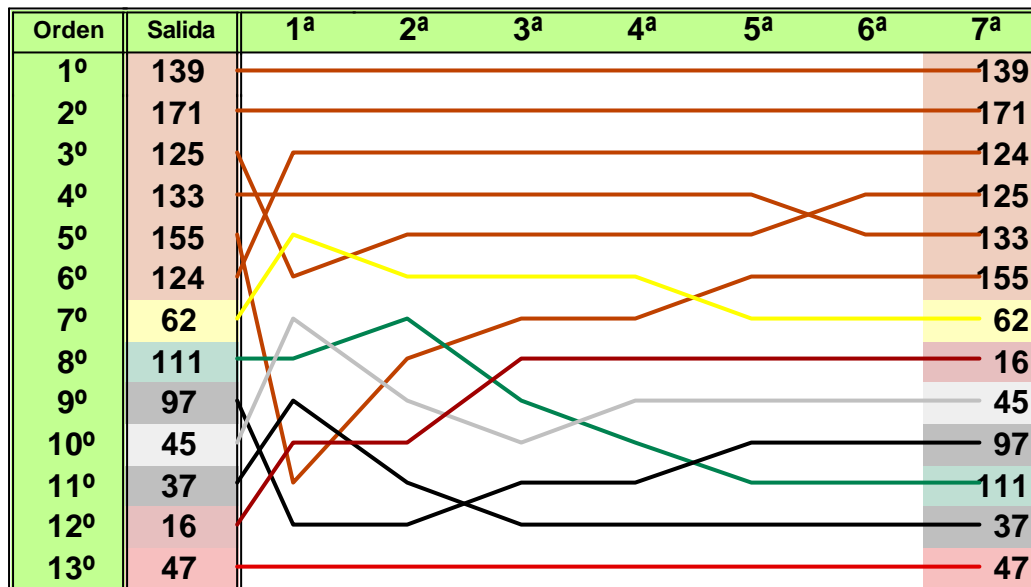

Orden	Salida	1ª	2ª	3ª	4ª	5ª	6ª	7ª
1º	139	139	139	139	139	139	139	139
Tiempo	1'51.843							
2º	171	171	171	171	171	171	171	171
Dif. 1º	2"067	0.991	0.372	1.576	3.522	4.560	4.885	5.873
3º	125	124	124	124	124	124	124	124
Dif. 1º	2"074	4.737	5.810	9.877	12.209	12.902	11.466	7.624
4º	133	133	133	133	133	133	125	125
Dif. 1º	2"209	7.610	9.833	16.792	23.702	27.409	28.517	30.343
5º	155	62	125	125	125	125	133	133
Dif. 1º	2"808	7.792	12.149	17.638	23.856	27.742	30.682	35.218
6º	124	125	62	62	62	155	155	155
Dif. 1º	2"872	8.497	14.115	22.707	29.576	33.803	35.378	35.575
7º	62	45	111	155	155	62	62	62
Dif. 1º	5"862	11.167	18.023	25.528	30.177	33.807	37.129	40.271
8º	111	111	155	16	16	16	16	16
Dif. 1º	6"154	11.920	19.084	27.519	32.869	36.374	42.970	47.900
9º	97	37	45	111	45	45	45	45
Dif. 1º	6"613	12.141	19.118	28.277	36.287	42.189	47.514	52.304
10º	45	16	16	45	111	97	97	97
Dif. 1º	6"723	12.380	20.333	28.681	37.312	46.573	50.496	53.985
11º	37	155	37	97	97	111	111	111
Dif. 1º	6"912	12.563	21.666	30.573	38.197	47.829	56.858	1'04.891
12º	16	97	97	37	37	37	37	37
Dif. 1º	7"512	13.745	22.074	33.214	44.863	54.065	1'00.917	1'05.446
13º	47	47	47	47	47	47	47	47
Dif. 1º	11"123	18.552	30.955	45.153	57.856	1'09.539	1'20.943	1'34.443

Santisima Trinidad 30 28010 MADRID
Tel y Fax 91.448.32.06
www.cronococa.com
e-mail: crono_coca@terra.es

TROFEO RACE DE MOTOCICLISMO

MIXTA

Circuito del Jarama
28 de Abril de 2007

CUENTAVUELTAS GRAFICO

Santísima Trinidad 30 28010 MADRID
Tel y Fax 91.448.32.06
www.cronococa.com
e-mail: crono_coca@terra.es