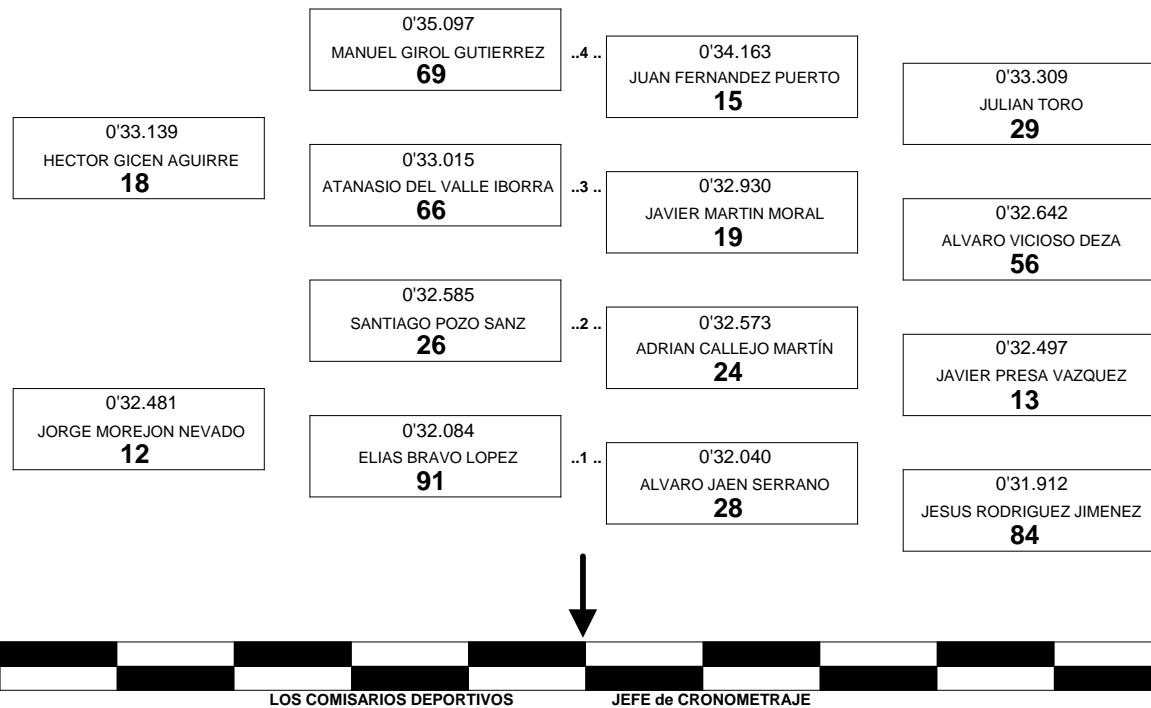

SERIES

La Peraleda
13 de Julio de 2008

PARRILLA DE SALIDA

Campeonato Madrileño de Minimoto

SERIES

CLASIFICACION PROVISIONAL Carrera

La Peraleda
13 de Julio de 2008

<u>Clas.</u>	<u>Nº</u>	<u>Piloto</u>	<u>Club</u>	<u>Categoria</u>	<u>N.V.</u>	<u>Tiempo</u>	<u>Promedio</u>	<u>Dif 1º</u>	<u>V.R.</u>	<u>Tiempo</u>	<u>Promedio</u>
1	91	ELIAS BRAVO LOPEZ	MOTORMADRID RACING TEAM	Series +75	15	08'15.501	54,491		4	0'32.407	55,544
2	28	ALVARO JAEN SERRANO	ESCUDERIA TODOGRIP-CORSI	Series -75	15	08'18.901	54,119	3"400	6	0'32.477	55,424
3	26	SANTIAGO POZO SANZ	ESCUDERIA MOTOPERTUTTI	Series +75	15	08'19.376	54,068	3"875	8	0'32.427	55,510
4	84	JESUS RODRIGUEZ JIMENEZ	MOTORMADRID RACING TEAM	Series -75	15	08'20.341	53,964	4"840	3	0'32.471	55,435
5	12	JORGE MOREJON NEVADO	PORTALMINIMOTOS.COM TEAM	Series +75	15	08'20.959	53,897	5"458	5	0'32.605	55,207
6	24	ADRIAN CALLEJO MARTÍN	INDEPENDIENTE	Series -75	15	08'21.695	53,818	6"194	5	0'32.739	54,981
7	56	ALVARO VICIOSO DEZA	PORTALMINIMOTOS.COM TEAM	Series -75	15	08'22.151	53,769	6"650	5	0'32.433	55,500
8	13	JAVIER PRESA VAZQUEZ	PORTALMINIMOTOS.COM TEAM	Series +75	15	08'30.141	52,927	14"640	5	0'32.442	55,484
9	66	ATANASIO DEL VALLE IBORRA	ESCUDERIA TODOGRIP-CORSI	Series +75	15	08'30.738	52,865	15"237	7	0'33.159	54,284
10	19	JAVIER MARTIN MORAL	XXX	Series +75	15	08'33.919	52,538	18"418	13	0'33.383	53,920
11	29	JULIAN TORO	XXX	Series +75	15	08'45.675	51,363	30"174	5	0'33.522	53,697
12	69	MANUEL GIROL GUTIERREZ	PORTALMINIMOTOS.COM TEAM	Series +75	14	08'36.395	48,800	1 Vta.	3	0'35.039	51,372
13	15	JUAN FERNANDEZ PUERTO	INDEPENDIENTE	Series -75	13	08'18.821	46,911	2 Vta.	3	0'34.106	52,777
14	18	HECTOR GICEN AGUIRRE	XXX	Series +75	1	00'38.851	46,331	14 Vta.	1	0'38.851	46,331