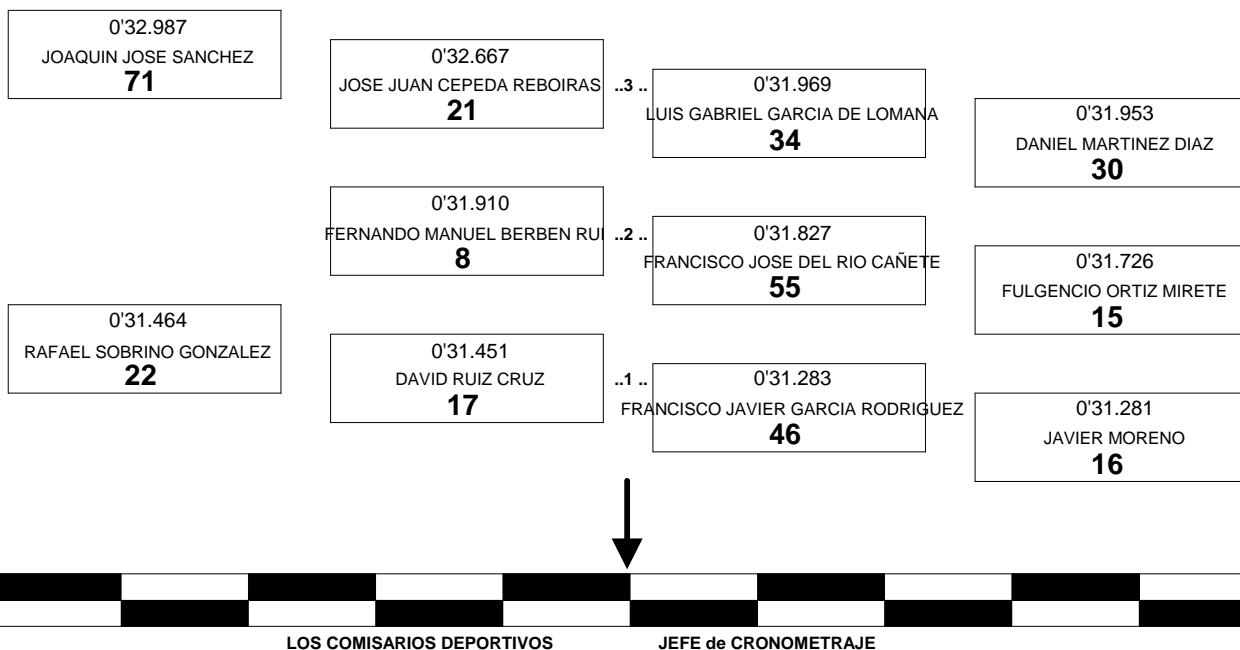

La Peraleda 13 de Julio de 2008

A las 11:51 Horas.

EL DIRECTOR DE CARRERA

EL JEFE DE CRONOMETRAJE

Santisima Trinidad 30 28010 MADRID
Tel y Fax 91.448.32.06
www.cronococa.com
e-mail: crono_coca@terra.es

Campeonato Madrileño de Minimotos

PROTOS +75

La Peraleda
13 de Julio de 2008

PARRILLA DE SALIDA

Campeonato Madrileño de Minimotos

PROTOS +75

CLASIFICACION PROVISIONAL Carrera

La Peraleda
13 de Julio de 2008

Clas.	Nº	Piloto	Club	Categoria	N.V.	Tiempo	Promedio	Dif 1º	V.R.	Tiempo	Promedio
1	22	RAFAEL SOBRINO GONZALEZ	MINIMOTOS PERALEDA	Proto +75	15	08'00.778	56,159		7	0'31.561	57,033
2	16	JAVIER MORENO	XXX	Proto +75	15	08'01.061	56,126	0"283	4	0'31.408	57,311
3	17	DAVID RUIZ CRUZ	PORTALMINIMOTOS.COM TEAM	Proto +75	15	08'08.229	55,302	7"451	3	0'31.483	57,174
4	15	FULGENCIO ORTIZ MIRETE	ESCUDERIA TODOGRIP-CORSI	Proto +75	15	08'09.005	55,215	8"227	3	0'31.966	56,310
5	55	FRANCISCO JOSE DEL RIO CAÑETE	ESCUDERIA JAKOMOTO TEAM	Proto +75	15	08'11.928	54,887	11"150	4	0'31.700	56,783
6	34	LUIS GABRIEL GARCIA DE LOMANA	ESCUDERIA MOTOPERTUTTI	Proto +75	15	08'14.305	54,623	13"527	4	0'32.017	56,221
7	46	FRANCISCO JAVIER GARCIA RODRIGUI	PORTALMINIMOTOS.COM TEAM	Proto +75	15	08'14.940	54,553	14"162	4	0'31.696	56,790
8	8	FERNANDO MANUEL BERBEN RUIZ	MINIMOTOS PERALEDA	Proto +75	15	08'15.779	54,460	15"001	12	0'31.570	57,017
9	30	DANIEL MARTINEZ DIAZ	XXX	Proto +75	15	08'23.404	53,635	22"626	6	0'32.401	55,554
10	21	JOSE JUAN CEPEDA REBOIRAS	INDEPENDIENTE	Proto +75	15	08'27.809	53,170	27"031	7	0'33.161	54,281
11	71	JOAQUIN JOSE SANCHEZ	ESCUDERIA MOTOPERTUTTI	Proto +75	15	08'28.984	53,047	28"206	6	0'32.890	54,728