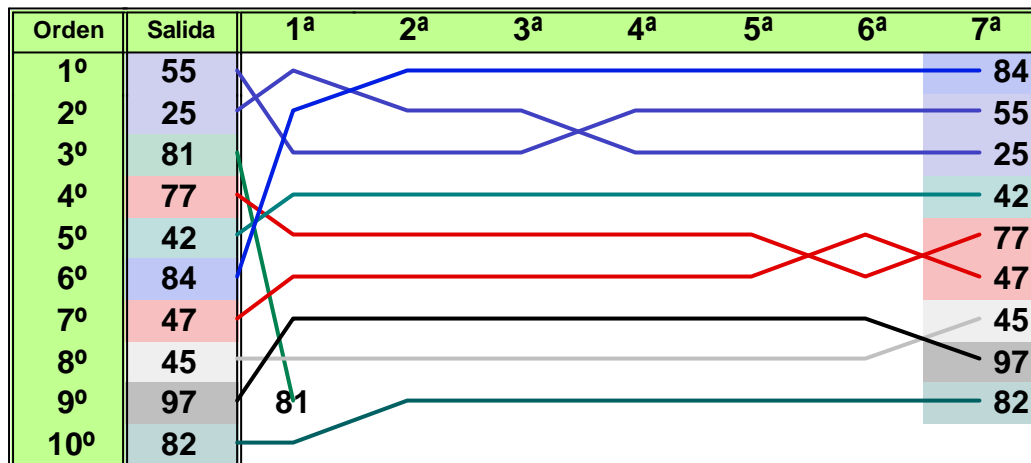

Orden	Salida	1ª	2ª	3ª	4ª	5ª	6ª	7ª
1º	55	25	84	84	84	84	84	84
Tiempo	1'52.888							
2º	25	84	25	25	55	55	55	55
Dif. 1º	1"722	0.459	0.874	4.669	7.446	10.857	14.291	17.722
3º	81	55	55	55	25	25	25	25
Dif. 1º	1"865	1.159	1.367	4.777	10.853	15.721	20.626	24.396
4º	77	42	42	42	42	42	42	42
Dif. 1º	1"885	3.188	6.508	11.570	15.783	19.889	24.238	27.415
5º	42	77	77	77	77	77	47	77
Dif. 1º	1"985	5.461	9.153	16.586	23.734	30.332	35.782	41.137
6º	84	47	47	47	47	47	77	47
Dif. 1º	3"697	5.975	11.198	17.690	23.979	30.376	36.489	41.768
7º	47	97	97	97	97	97	97	45
Dif. 1º	3"961	8.339	13.098	18.885	25.341	31.584	40.453	51.516
8º	45	45	45	45	45	45	45	97
Dif. 1º	4"168	9.133	16.016	22.992	30.759	37.494	45.648	51.944
9º	97	81	82	82	82	82	82	82
Dif. 1º	4"733	10.215	25.248	37.213	49.390	1'02.605	1'15.768	1'30.200
10º	82	82						
Dif. 1º	9"000	13.322						

Santisima Trinidad 30 28010 MADRID
Tel y Fax 91.448.32.06
www.cronococa.com
e-mail: crono_coca@terra.es

TROFEO RACE DE MOTOCICLISMO

MIXTA

Circuito del Jarama
8 de Septiembre de 2007

CUENTAVUELTAS GRAFICO

Santísima Trinidad 30 28010 MADRID
Tel y Fax 91.448.32.06
www.cronococa.com
e-mail: crono_coca@terra.es