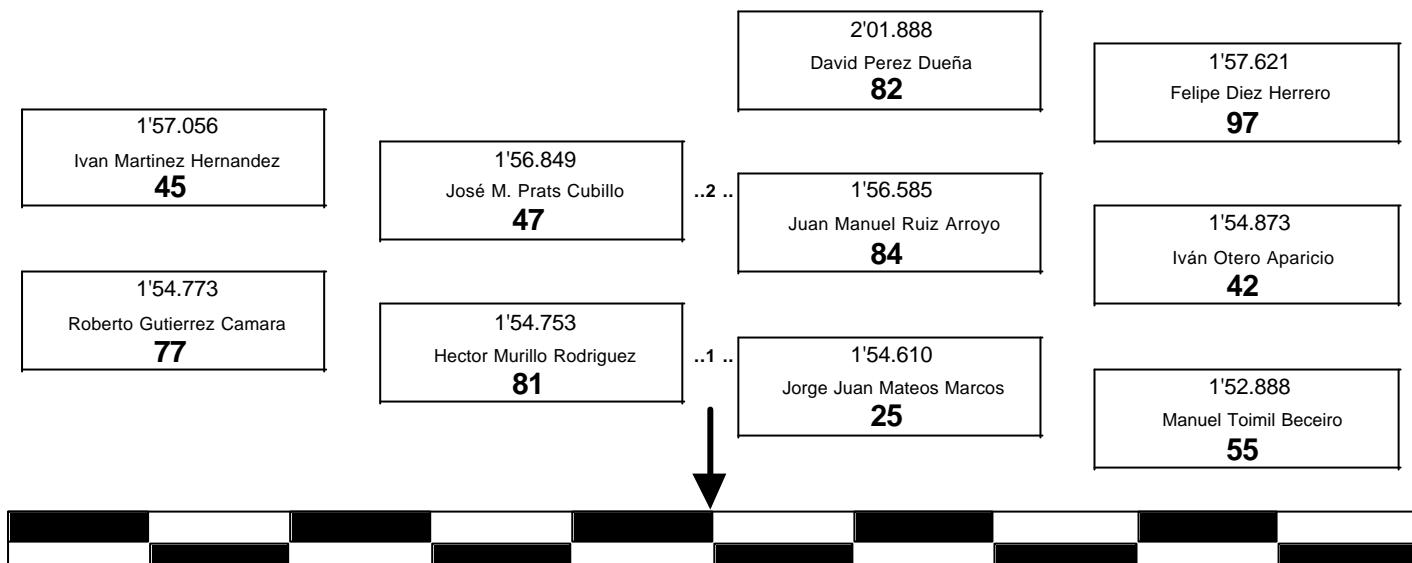

TROFEO RACE DE MOTOCICLISMO

MIXTA

Circuito del Jarama
8 de Septiembre de 2007

PARRILLA DE SALIDA MIXTA

LOS COMISARIOS DEPORTIVOS

JEFE de CRONOMETRAJE

Santísima Trinidad 30 28010 MADRID
Tel y Fax 91.448.32.06
www.cronococa.com
e-mail: crono_coca@terra.es

TROFEO RACE DE MOTOCICLISMO

MIXTA

CLASIFICACION PROVISIONAL

Circuito del Jarama
8 de Septiembre de 2007

Clas.	Nº	Piloto	Vehiculo	N.V.	Tiempo	Promedio	Dif 1º	V.R.	Tiempo	Promedio
1	84	Juan Manuel Ruiz Arroyo	HONDA	7	12'57.041	125.118		6	1'49.305	127.065
2	55	Manuel Toimil Beceiro	HONDA	7	13'14.763	122.328	17"722	2	1'51.464	124.604
3	25	Jorge Juan Mateos Marco	YAMAHA	7	13'21.437	121.310	24"396	2	1'52.130	123.864
4	42	Iván Otero Aparicio	YAMAHA	7	13'24.456	120.854	27"415	7	1'52.578	123.371
5	77	Roberto Gutierrez Camar	YAMAHA	7	13'38.178	118.827	41"137	7	1'54.049	121.780
6	47	José M. Prats Cubillo	HONDA	7	13'38.809	118.736	41"768	6	1'54.711	121.077
7	45	Ivan Martinez Hernandez	HONDA	7	13'48.557	117.339	51"516	7	1'55.269	120.491
8	97	Felipe Diez Herrero	YAMAHA	7	13'48.985	117.278	51"944	5	1'55.998	119.734
9	82	David Perez Dueña	YAMAHA	7	14'27.241	112.105	1'30"200	4	2'02.046	113.800
		NO CLASIFICADOS								
10	81	Hector Murillo Rodriguez	HONDA	1	02'07.129	109.250	6 Vta.	1	2'07.129	109.250