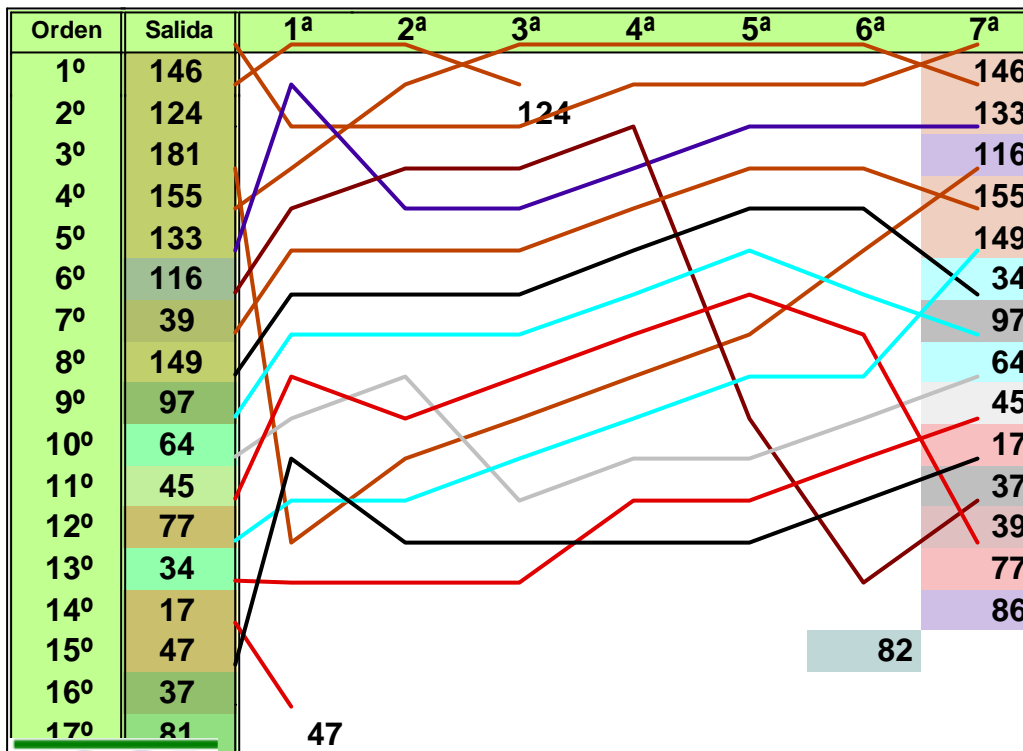

Santisima Trinidad 30 28010 MADRID
 Tel y Fax 91.448.32.06
 www.cronococa.com
 e-mail: crono_coca@terra.es

TROFEO RACE DE MOTOCICLISTAS

CLASE MIXTA

Circuito del Jarama
2 de Junio de 2007

CUENTAVUELTAS GRAFICO