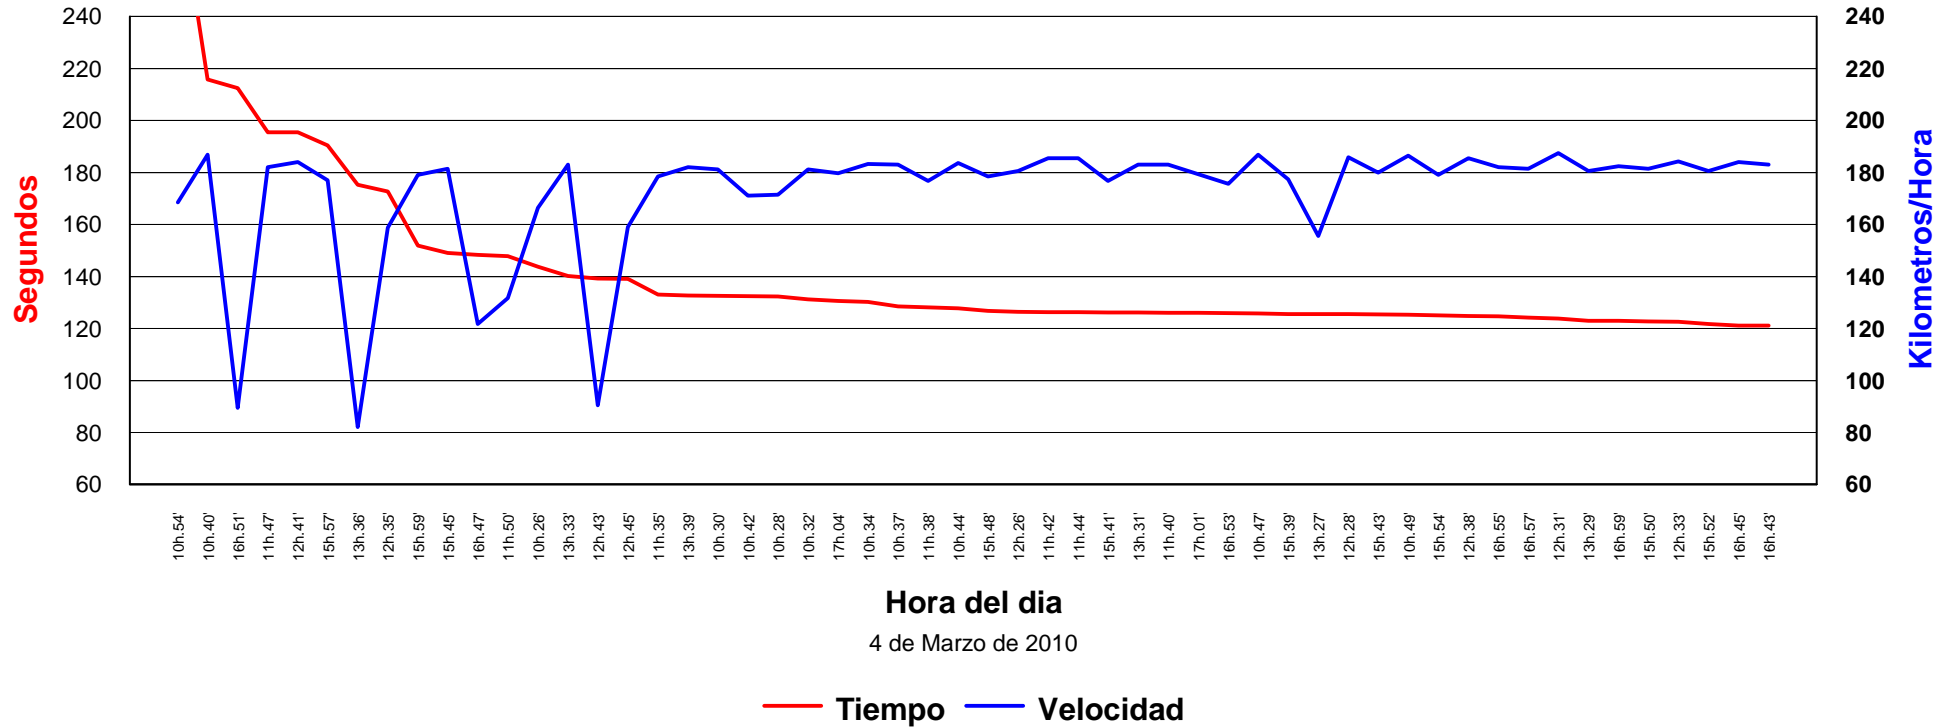

3. Dobarco

Tiempos y Velocidades Maximas de mayor a menor tiempo
Circuito del Jarama