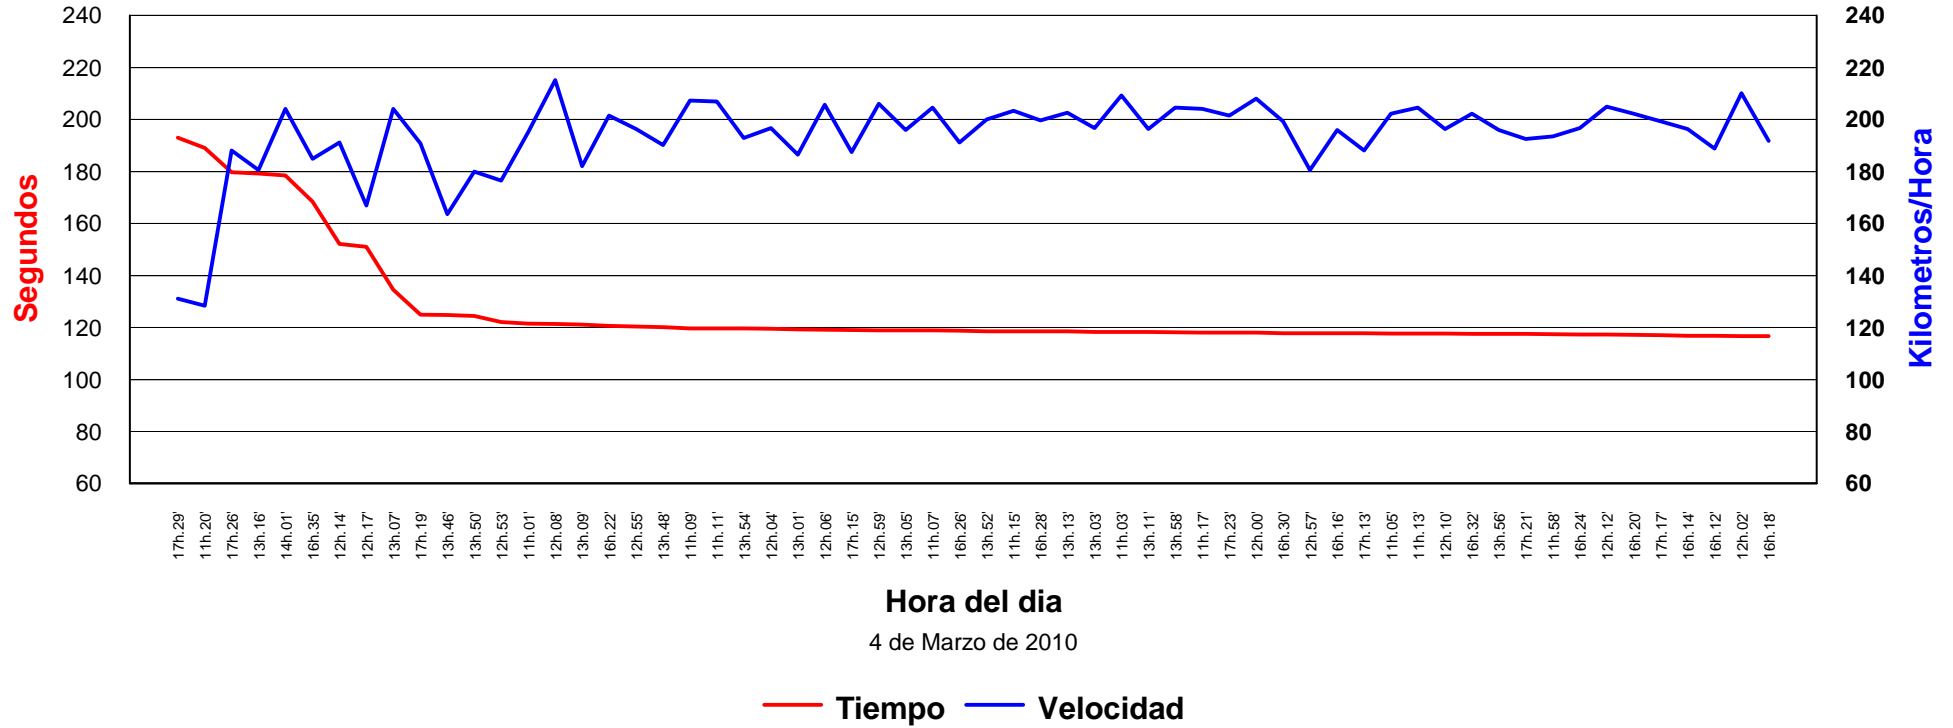

# 12. Yeregui

Tiempos y Velocidades Maximas de mayor a menor tiempo  
Circuito del Jarama

# 13. Velayos

Tiempos y Velocidades Maximas de mayor a menor tiempo  
Circuito del Jarama