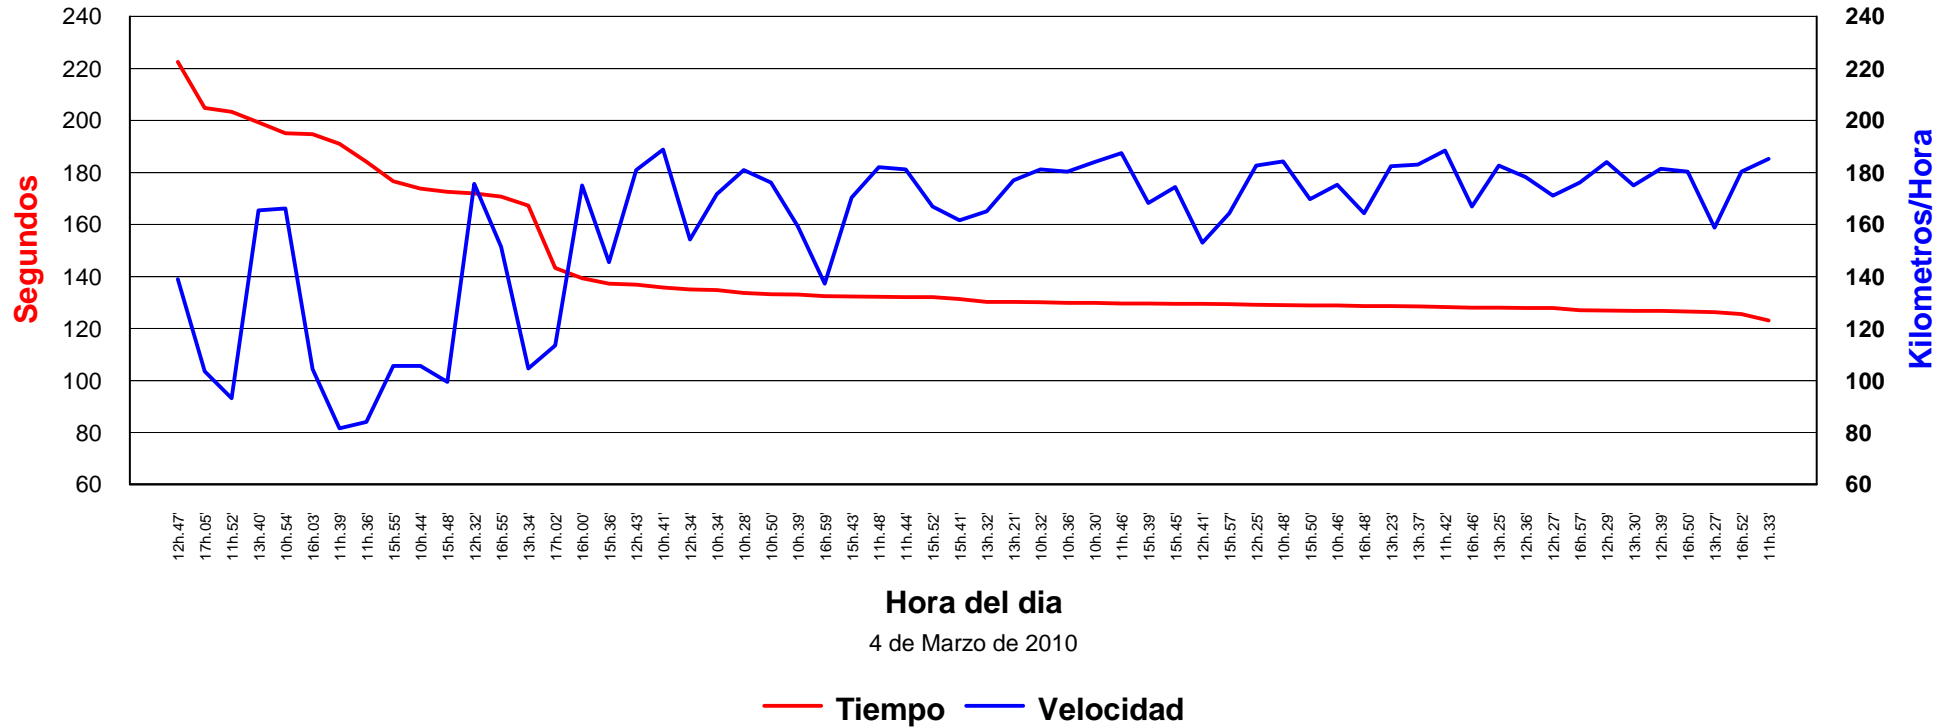

9. Rodriguez

Tiempos y Velocidades Maximas de mayor a menor tiempo
Circuito del Jarama