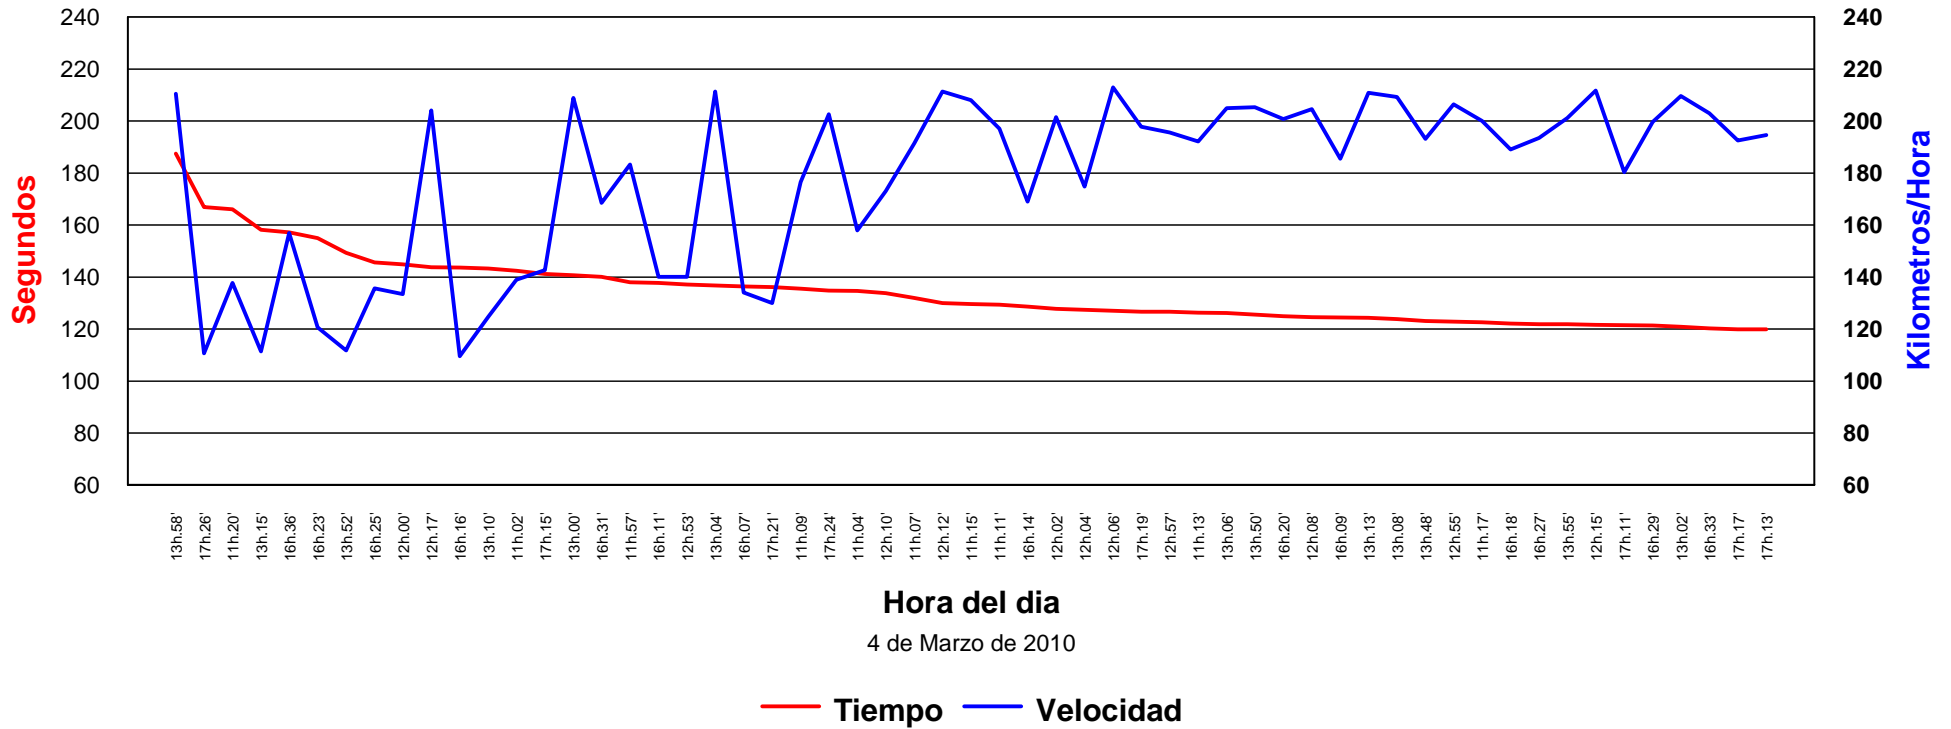

17. Ruiz

Tiempos y Velocidades Maximas de mayor a menor tiempo
Circuito del Jarama