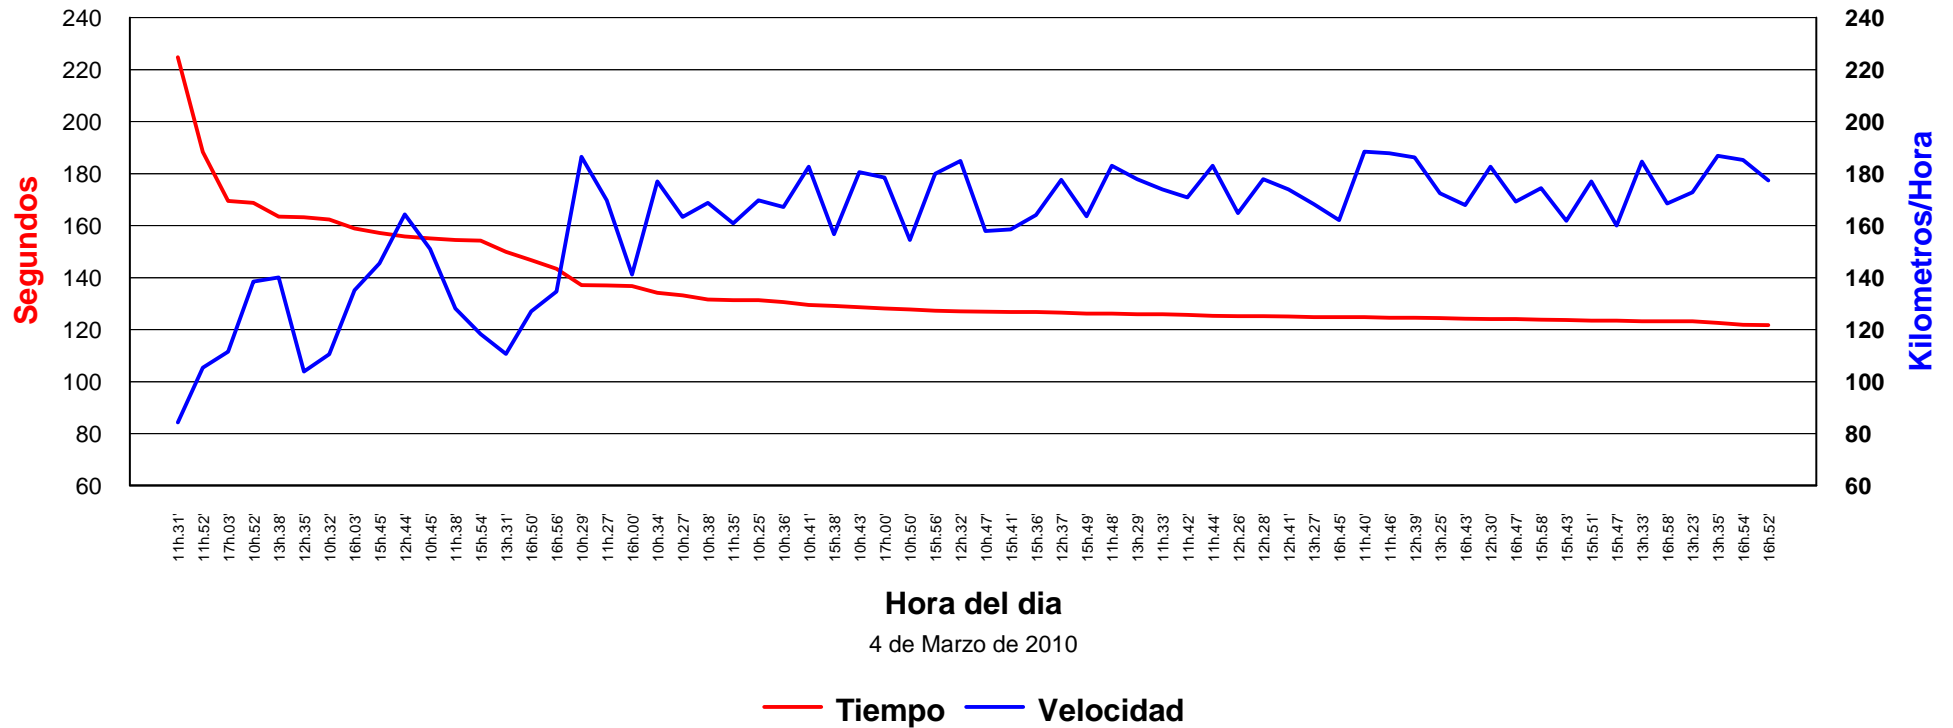

1. M.Martinez

Tiempos y Velocidades Maximas de mayor a menor tiempo
Circuito del Jarama