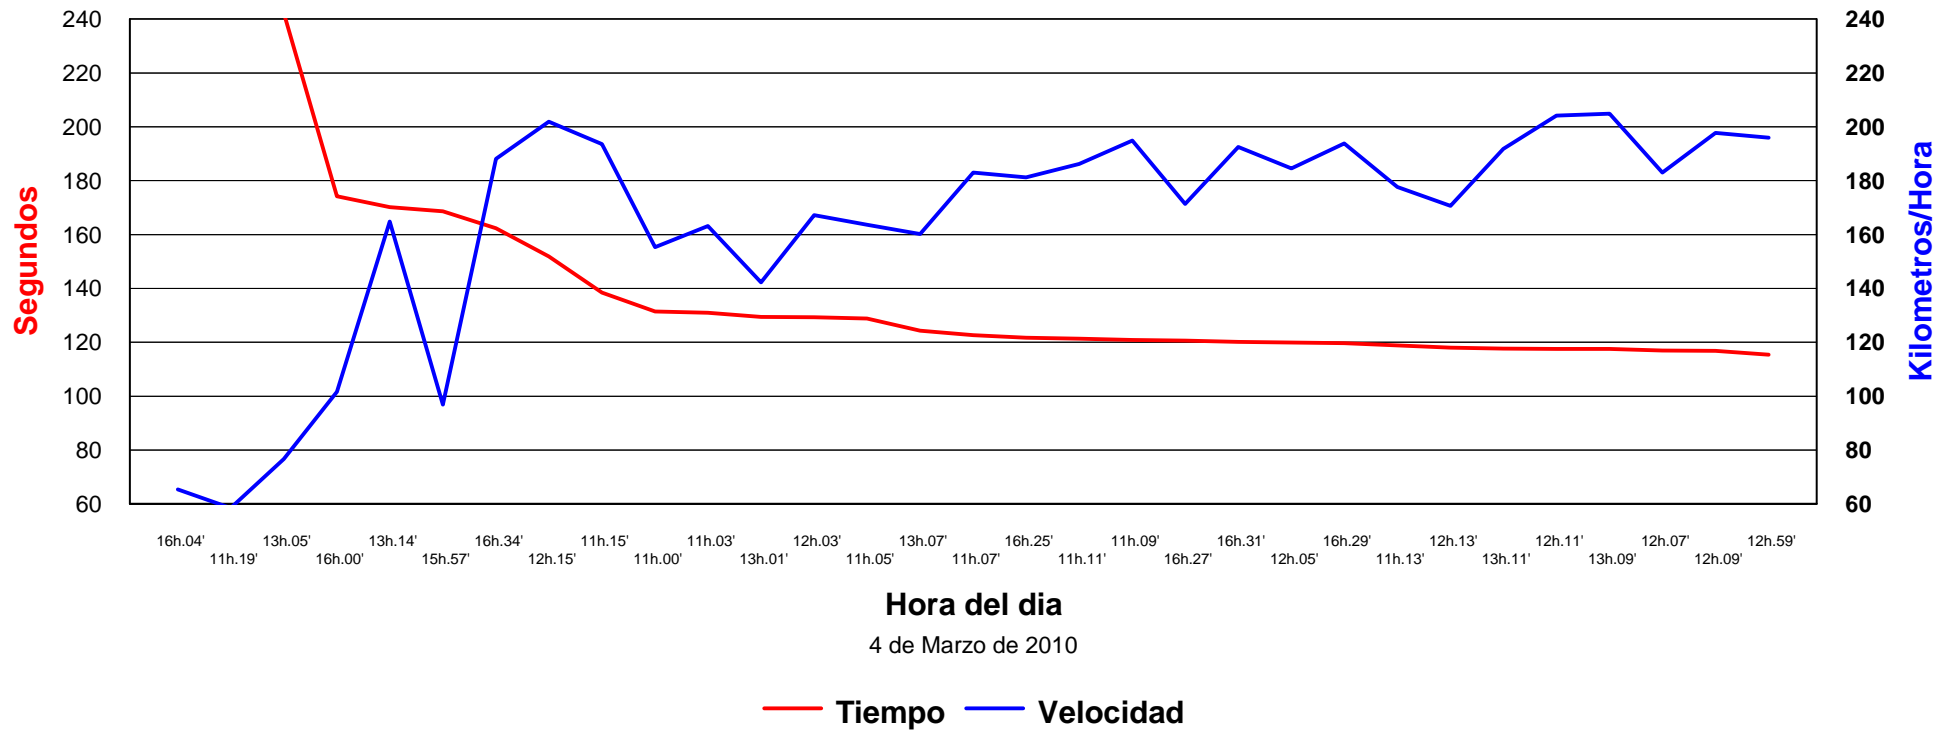

18. Once

Tiempos y Velocidades Maximas de mayor a menor tiempo
Circuito del Jarama