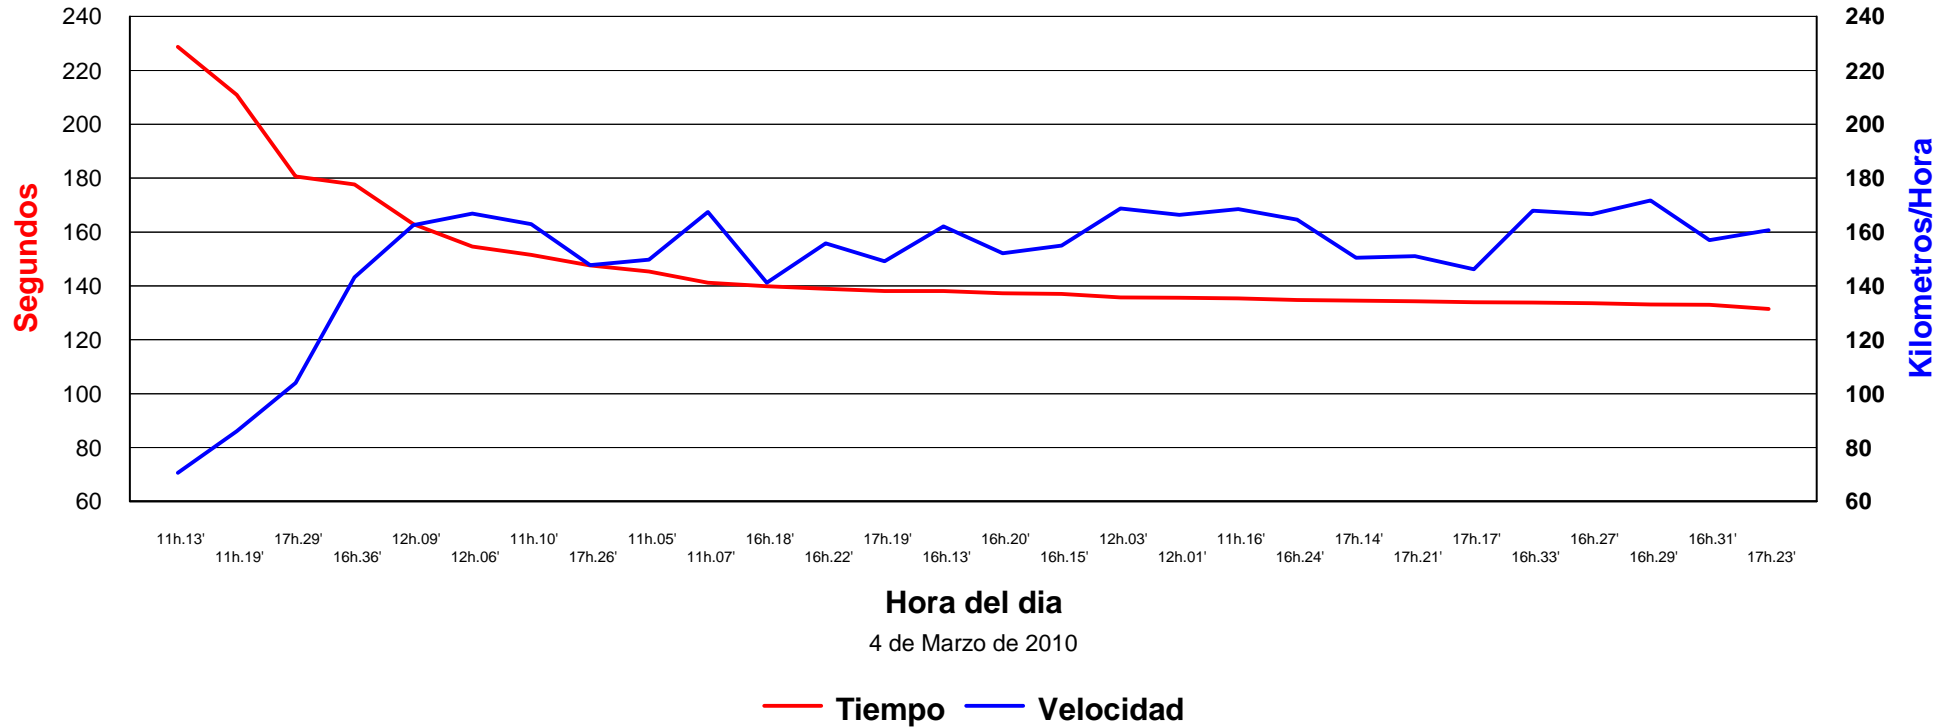

16. Fernandez

Tiempos y Velocidades Maximas de mayor a menor tiempo
Circuito del Jarama