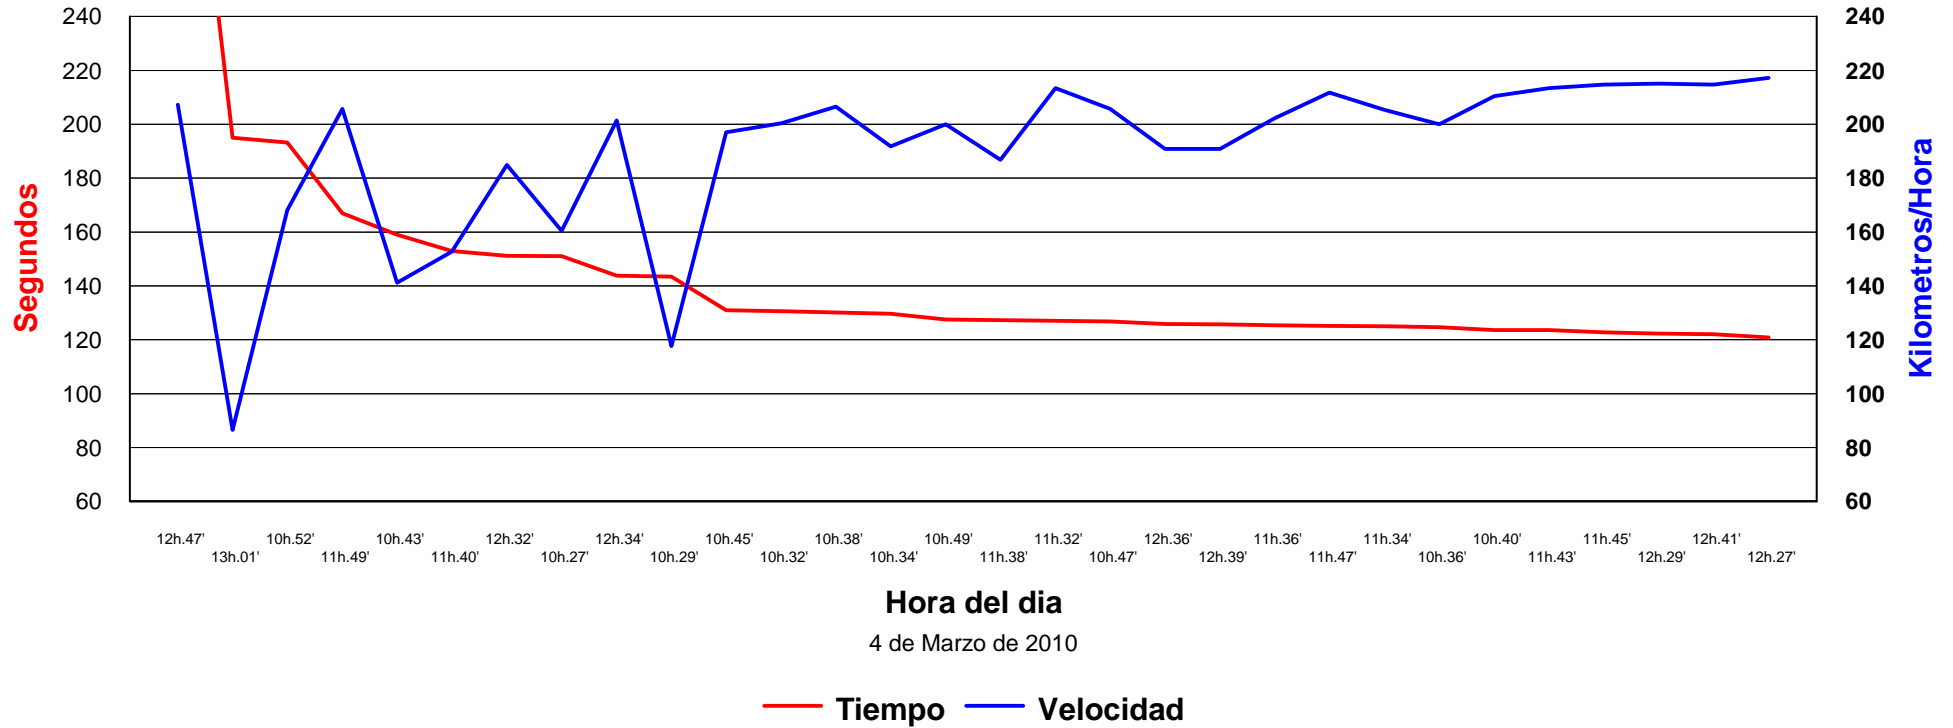

12. Yeregui

Tiempos y Velocidades Maximas de mayor a menor tiempo
Circuito del Jarama