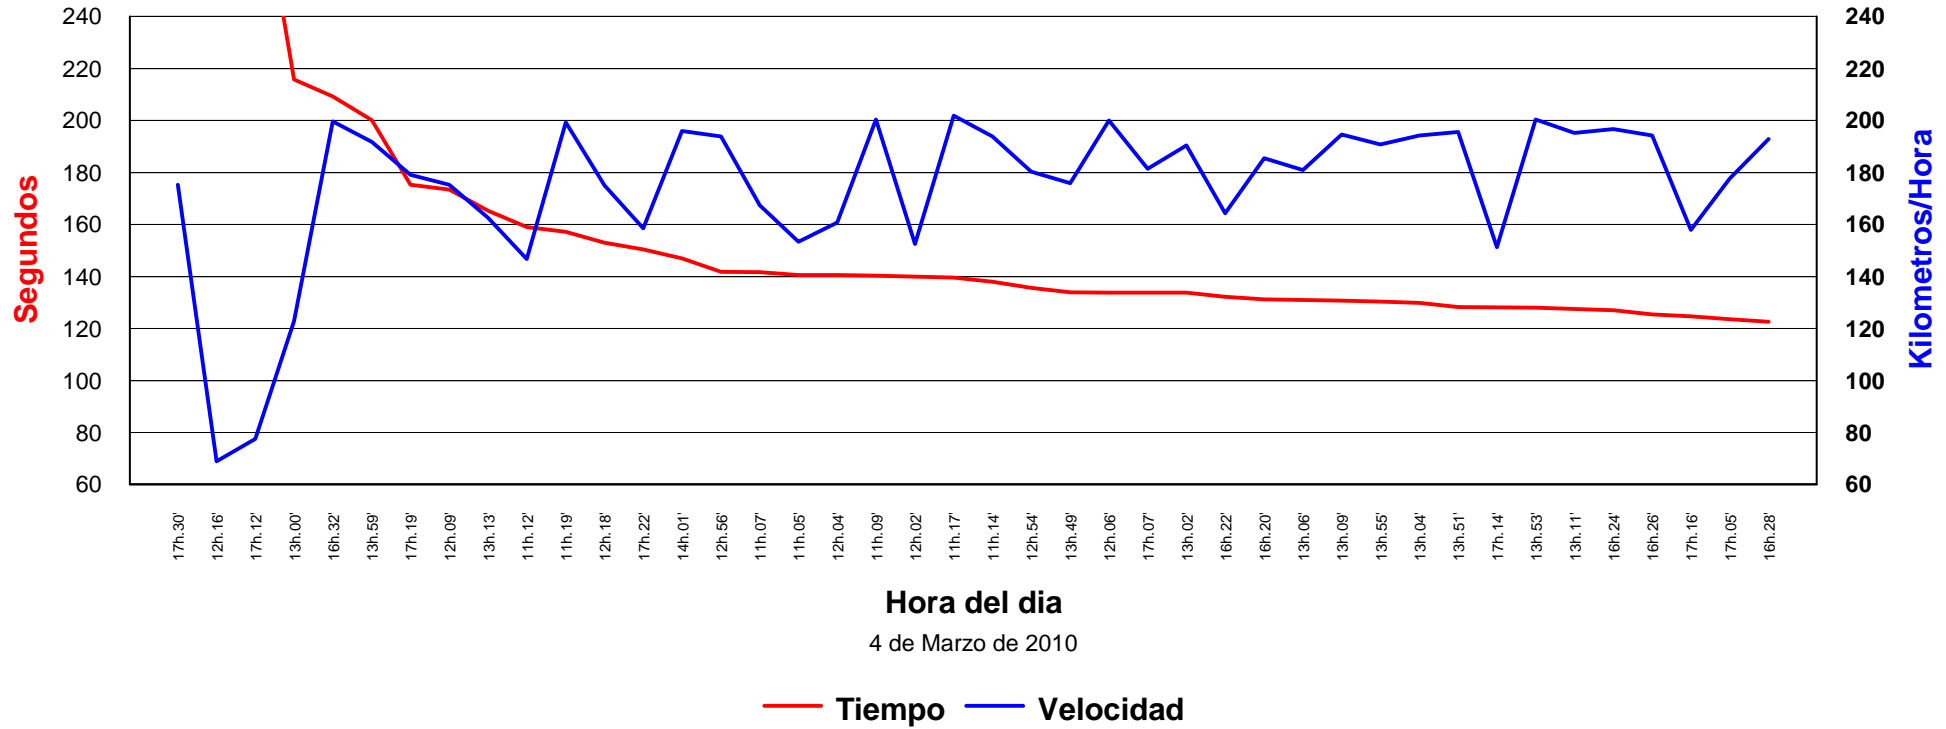

14. Focaud

Tiempos y Velocidades Maximas de mayor a menor tiempo
Circuito del Jarama