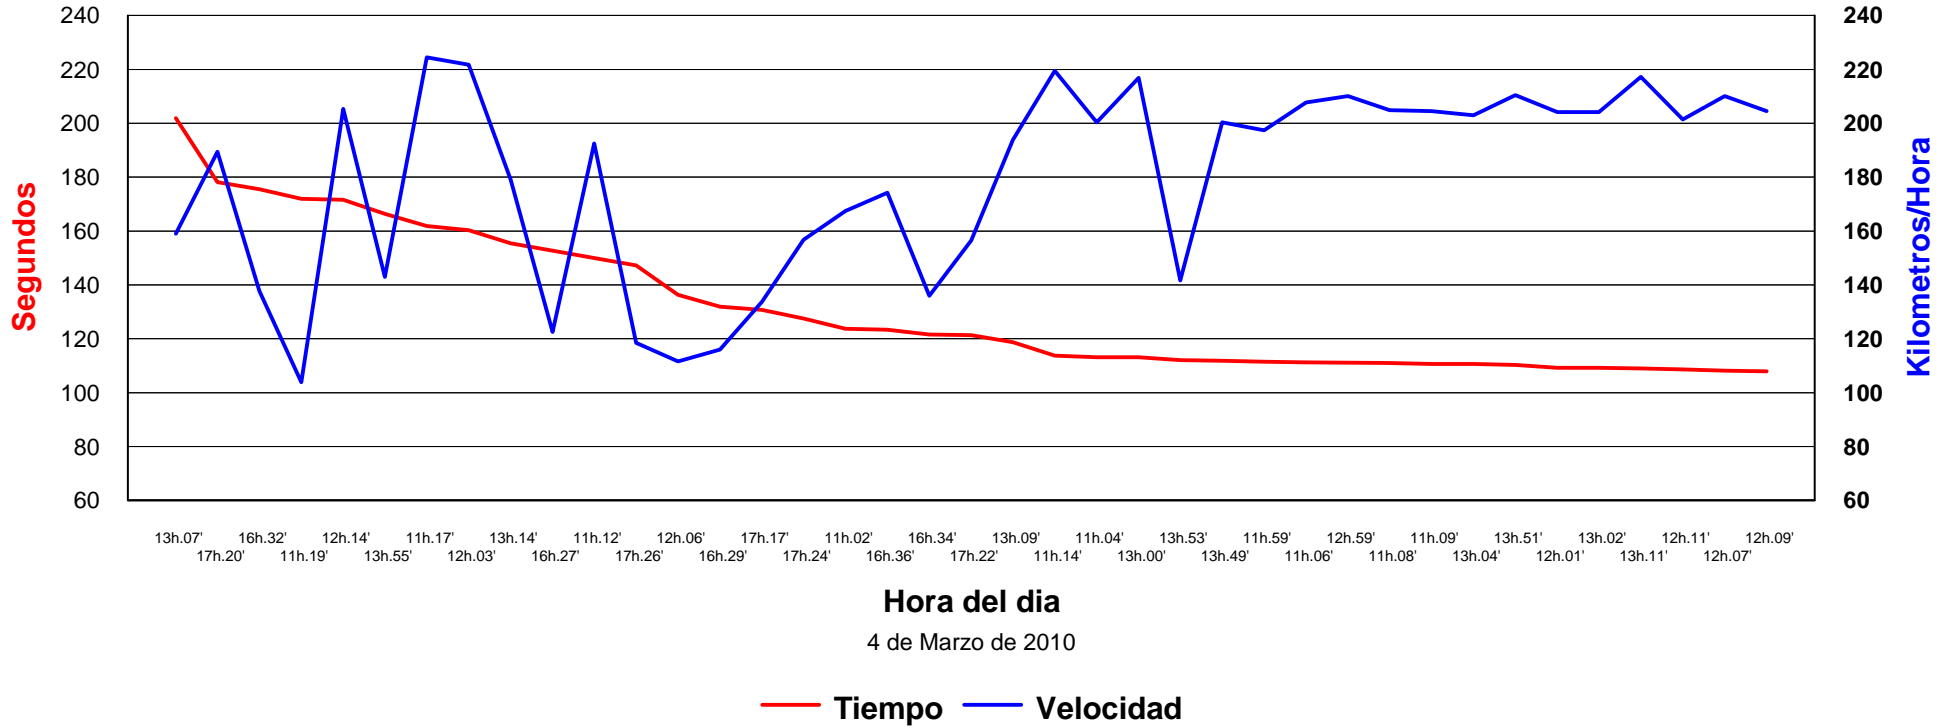

11. Ramos

Tiempos y Velocidades Maximas de mayor a menor tiempo
Circuito del Jarama