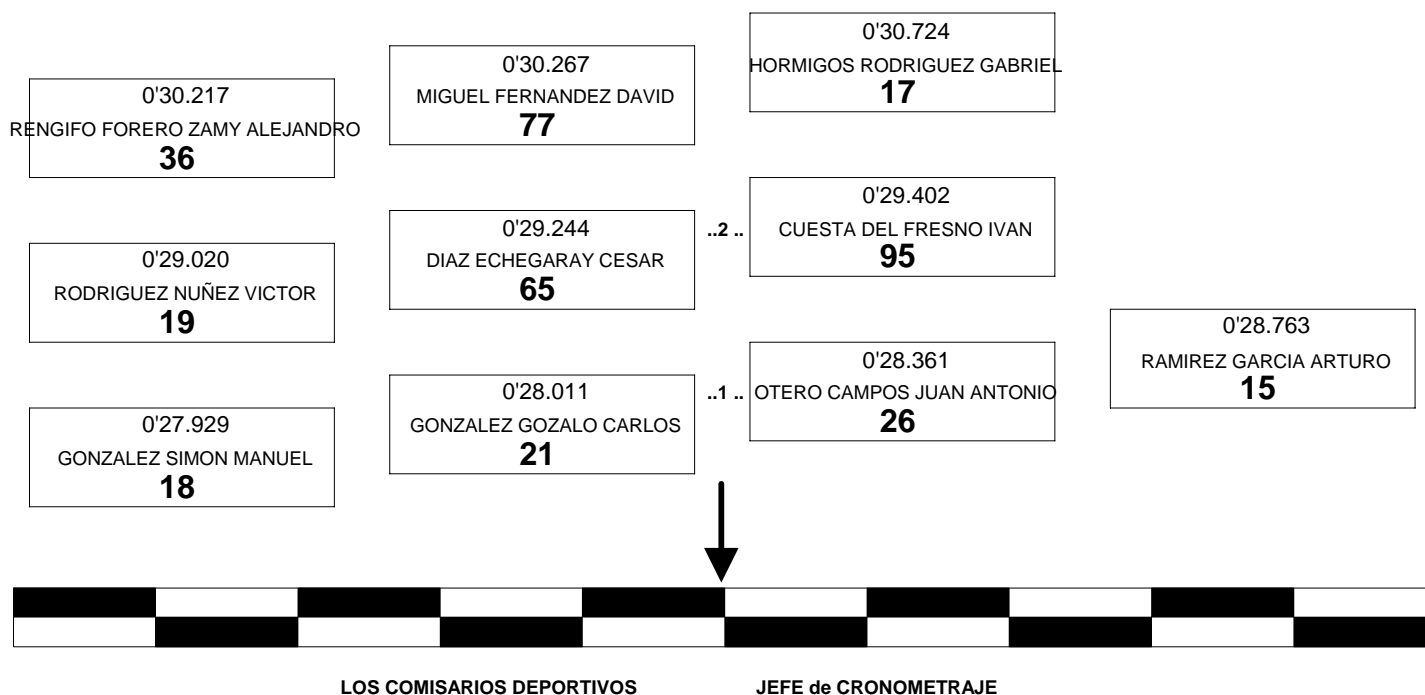

ALEVIN A

Los Santos de la Humosa
11 de Abril de 2010

PARRILLA DE SALIDA Carrera

ALEVIN A

Los Santos de la Humosa

11 de Abril de 2010

CLASIFICACION PROVISIONAL 1ª Manga

Clas.	Nº	Piloto	Club	Categoría	Cla.	N.V.	Tiempo	Promedio	Dif 1º	V.R.	Tiempo	Promedio	Puntos
1	18	GONZALEZ SIMON MANUEL	MOTO CLUB CIRCUITO LA PRINCESA	Alevin A	1º	12	05'40.918	53.222		11	0'27.752	54.483	25
2	21	GONZALEZ GOZALO CARLOS	MOTO CLUB CIRCUITO LA PRINCESA	Alevin A	2º	12	05'41.426	53.142	0"508	6	0'27.531	54.920	22
3	65	DIAZ ECHEGARAY CESAR	MOTO CLUB CIRCUITO LA PRINCESA	Alevin A	3º	12	05'49.362	51.935	8"444	12	0'28.704	52.676	20
4	19	RODRIGUEZ NUÑEZ VICTOR	MOTO CLUB MINIMOTOS PERALEDA	Alevin A	4º	12	05'49.455	51.921	8"537	9	0'28.441	53.163	18
5	26	OTERO CAMPOS JUAN ANTONIO	MOTO CLUB CIRCUITO LA PRINCESA	Alevin A	5º	12	05'49.666	51.890	8"748	12	0'28.481	53.089	16
6	15	RAMIREZ GARCIA ARTURO	INDEPENDIENTE	Alevin A	6º	12	05'52.561	51.464	11"643	9	0'28.638	52.797	15
7	36	RENGIFO FORERO ZAMY ALEJANDRO	MOTO CLUB CIRCUITO LA PRINCESA	Alevin A	7º	12	06'06.571	49.497	25"653	8	0'29.786	50.763	14
8	77	MIGUEL FERNANDEZ DAVID	MOTO CLUB MINIMOTOS PERALEDA	Alevin A	8º	12	06'15.964	48.260	35"046	4	0'29.969	50.453	13
9	95	CUESTA DEL FRESNO IVAN	MOTO CLUB CIRCUITO LA PRINCESA	Alevin A	9º	11	05'54.282	46.946	1 Vta.	11	0'29.370	51.482	12
		NO CLASIFICADOS											
10	17	HORMIGOS RODRIGUEZ GABRIEL	INDEPENDIENTE	Alevin A	10º	7	05'46.421	30.553	5 Vta.	2	0'33.167	45.588	

Vuelta mas rapida GONZALEZ GOZALO CARLOS en 0'27.531 a 054.920 Km/h.

Los Santos de la Humosa 11 de Abril de 2010

A las 12:06 Horas.

EL DIRECTOR DE CARRERA

EL JEFE DE CRONOMETRAJE